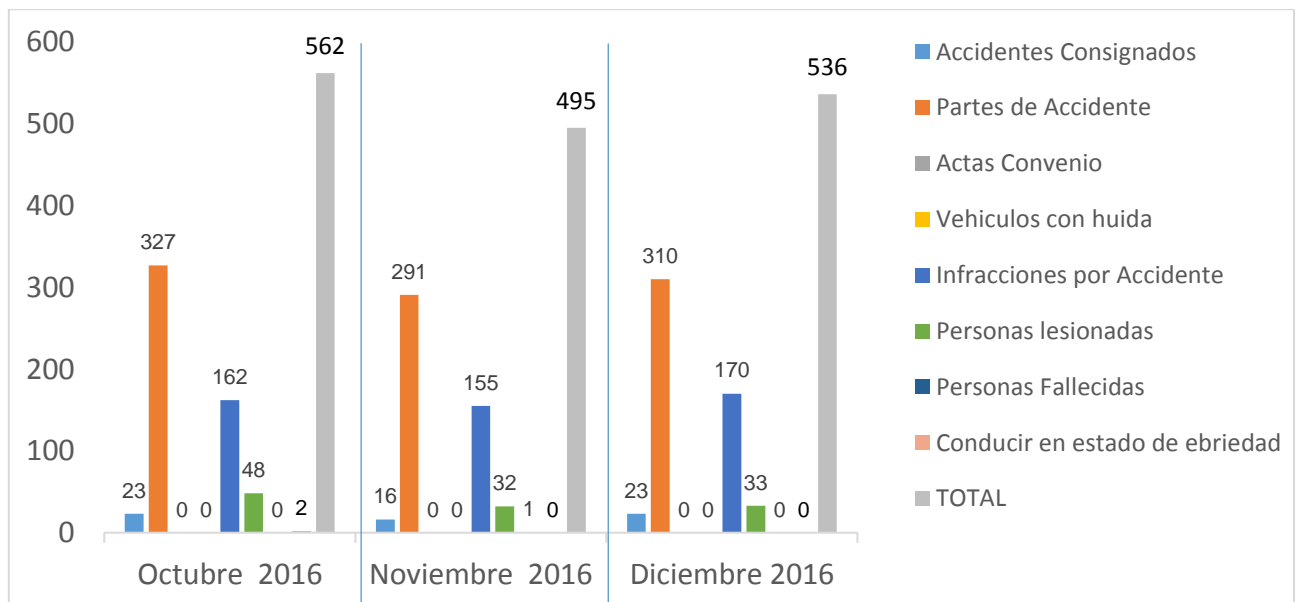

MUNICIPIO DE GARCÍA, NUEVO LEÓN

DICIEMBRE DE 2016

INSTITUCIÓN DE POLICÍA PREVENTIVA MUNICIPAL

ESTADÍSTICAS DE GRÁFICA DE ACCIDENTES

Área responsable de generar la información: Institución de Policía Preventiva Municipal.