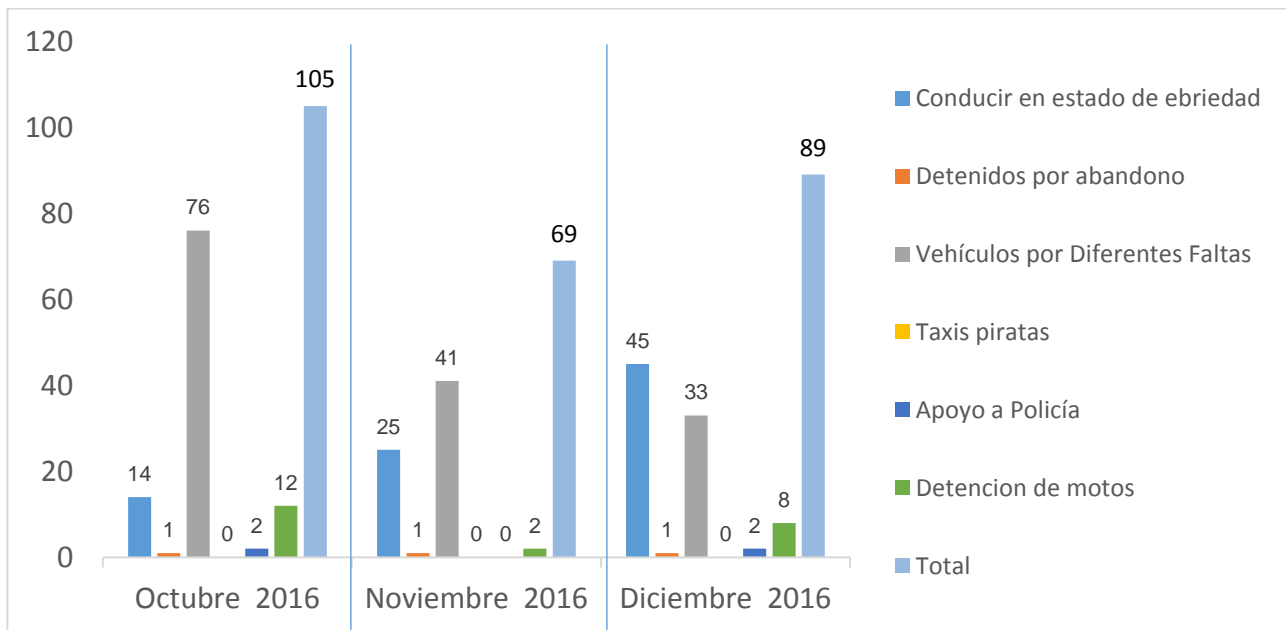

MUNICIPIO DE GARCÍA, NUEVO LEÓN

DICIEMBRE DE 2016

INSTITUCIÓN DE POLICÍA PREVENTIVA MUNICIPAL

ESTADÍSTICAS DE GRÁFICA DE ACCIDENTES

Área responsable de generar la información: Institución de Policía Preventiva Municipal.

MUNICIPIO DE GARCÍA, NUEVO LEÓN

DICIEMBRE DE 2016

INSTITUCIÓN DE POLICÍA PREVENTIVA MUNICIPAL

ESTADÍSTICAS DE GRÁFICA DE ACCIDENTES DETENCIONES

Área responsable de generar la información: Institución de Policía Preventiva Municipal.