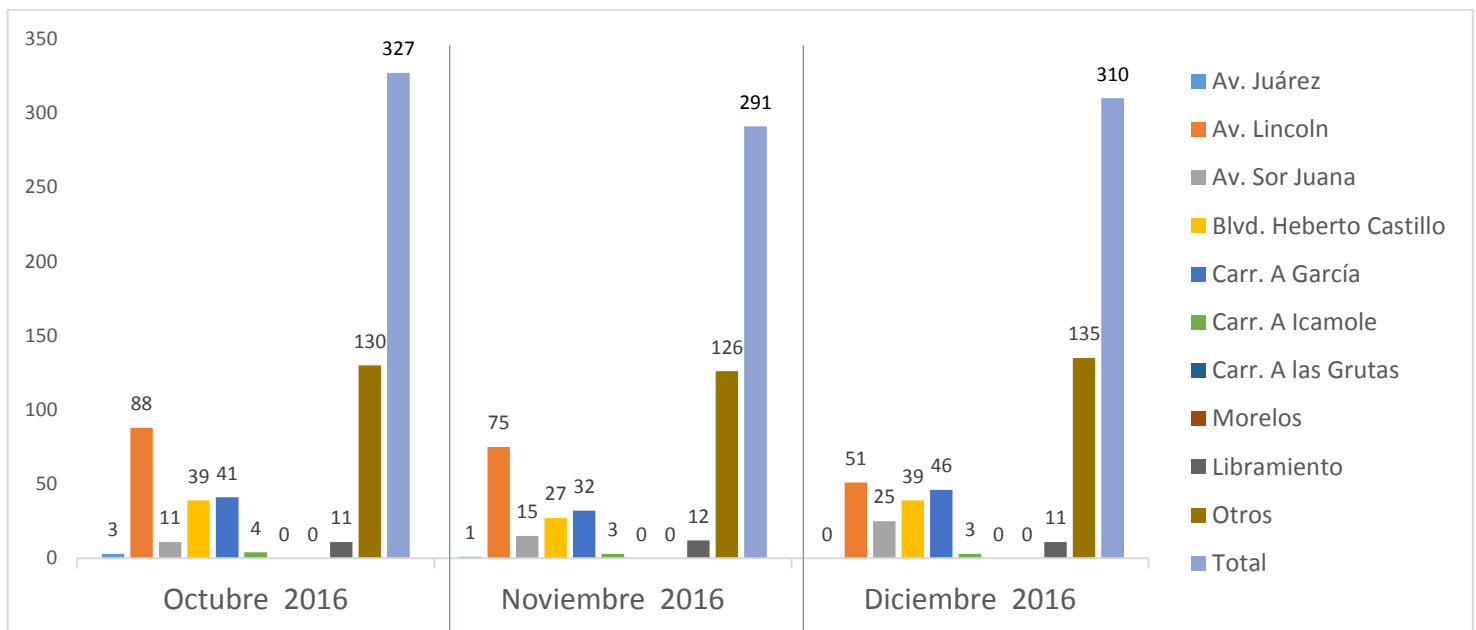

MUNICIPIO DE GARCÍA, NUEVO LEÓN

DICIEMBRE DE 2016

INSTITUCIÓN DE POLICÍA PREVENTIVA MUNICIPAL

ESTADÍSTICAS DE GRÁFICA DE ACCIDENTES

Área responsable de generar la información: Institución de Policía Preventiva Municipal.