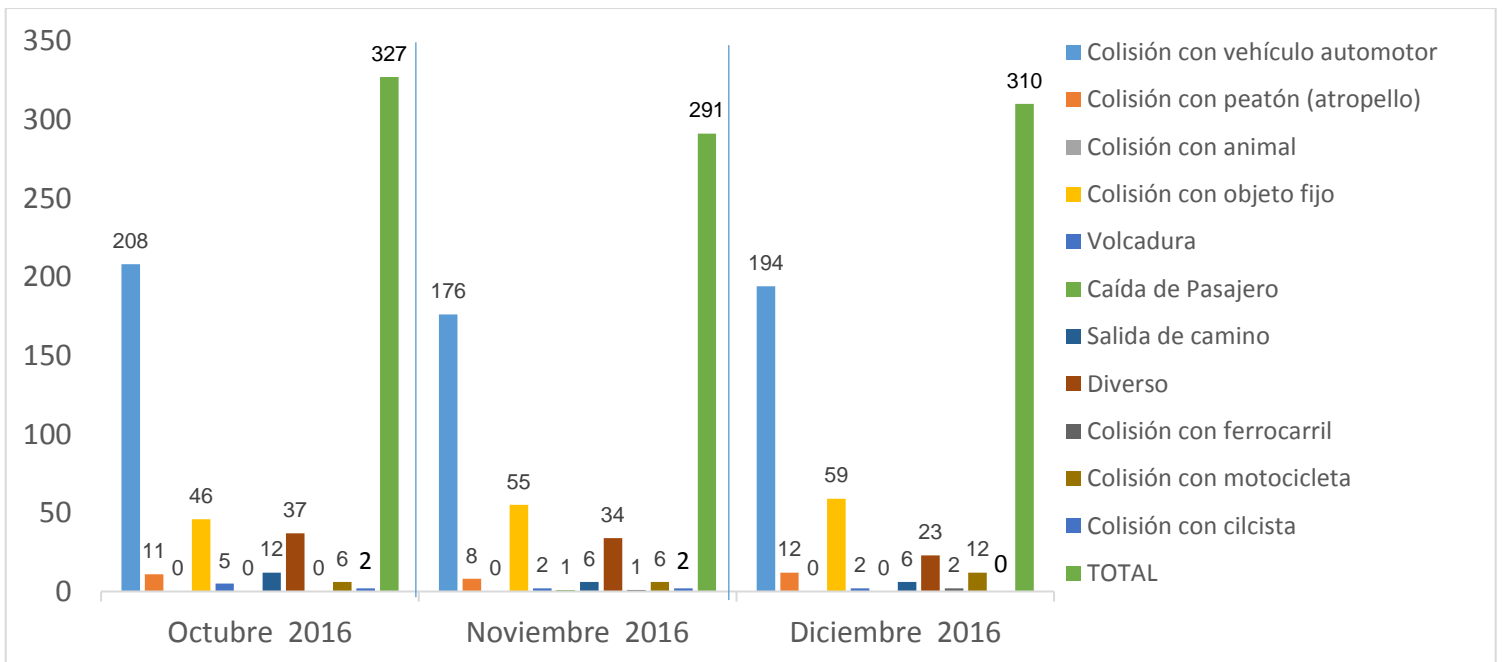

MUNICIPIO DE GARCÍA, NUEVO LEÓN

DICIEMBRE DE 2016

INSTITUCIÓN DE POLICÍA PREVENTIVA MUNICIPAL

ESTADÍSTICAS DE GRÁFICA DE ACCIDENTES

Área responsable de generar la información: Institución de Policía Preventiva Municipal.